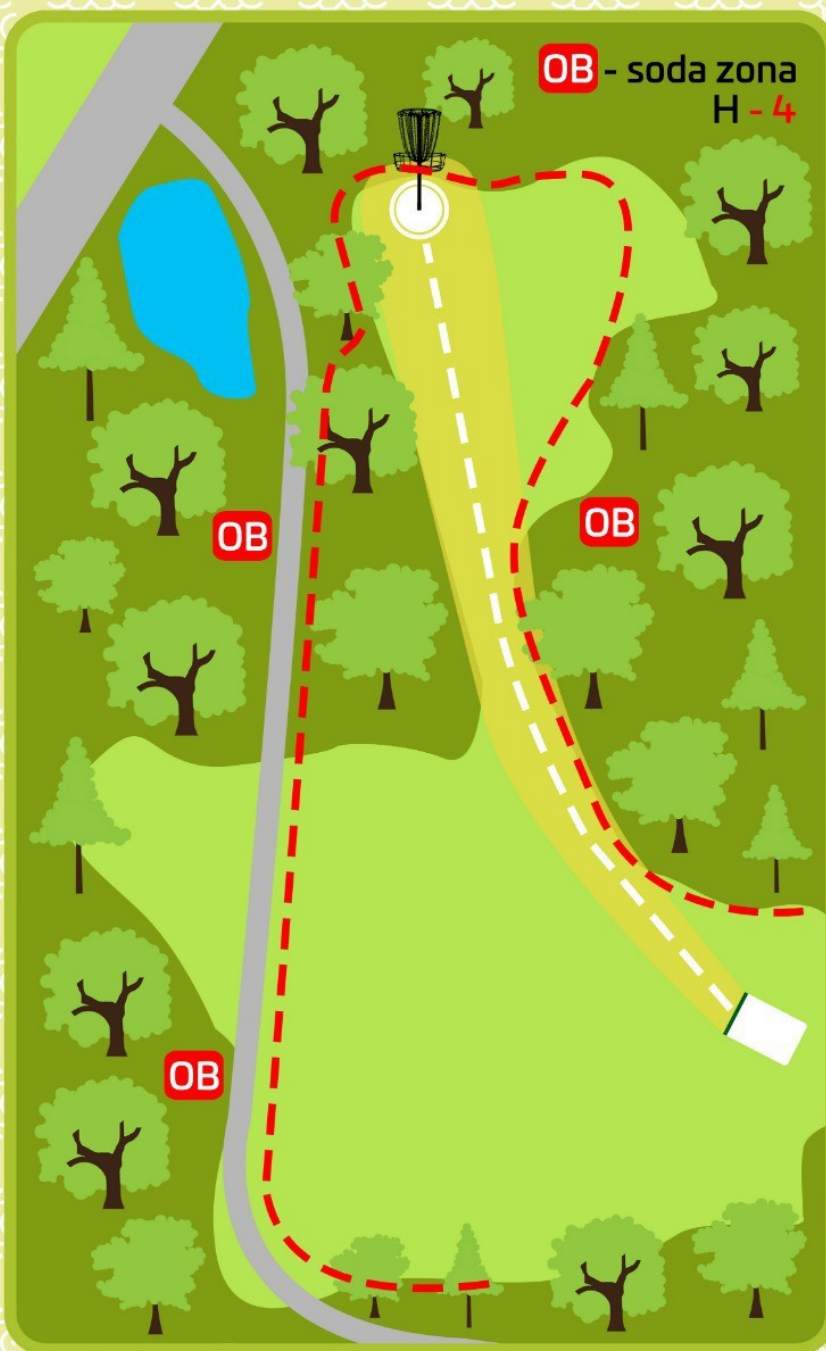

DEVINĀKALŅU

Disku Golfa Parks

13

Par 4

197m

OB

Auta līnija un zona. Izmetot disku ārpus laukuma, spēlētājs saņem 1 soda punktu. Nākamo gājieni izdara no vietas, kur disks izlidoja ārpus laukuma.

OB - soda zona

H - 4