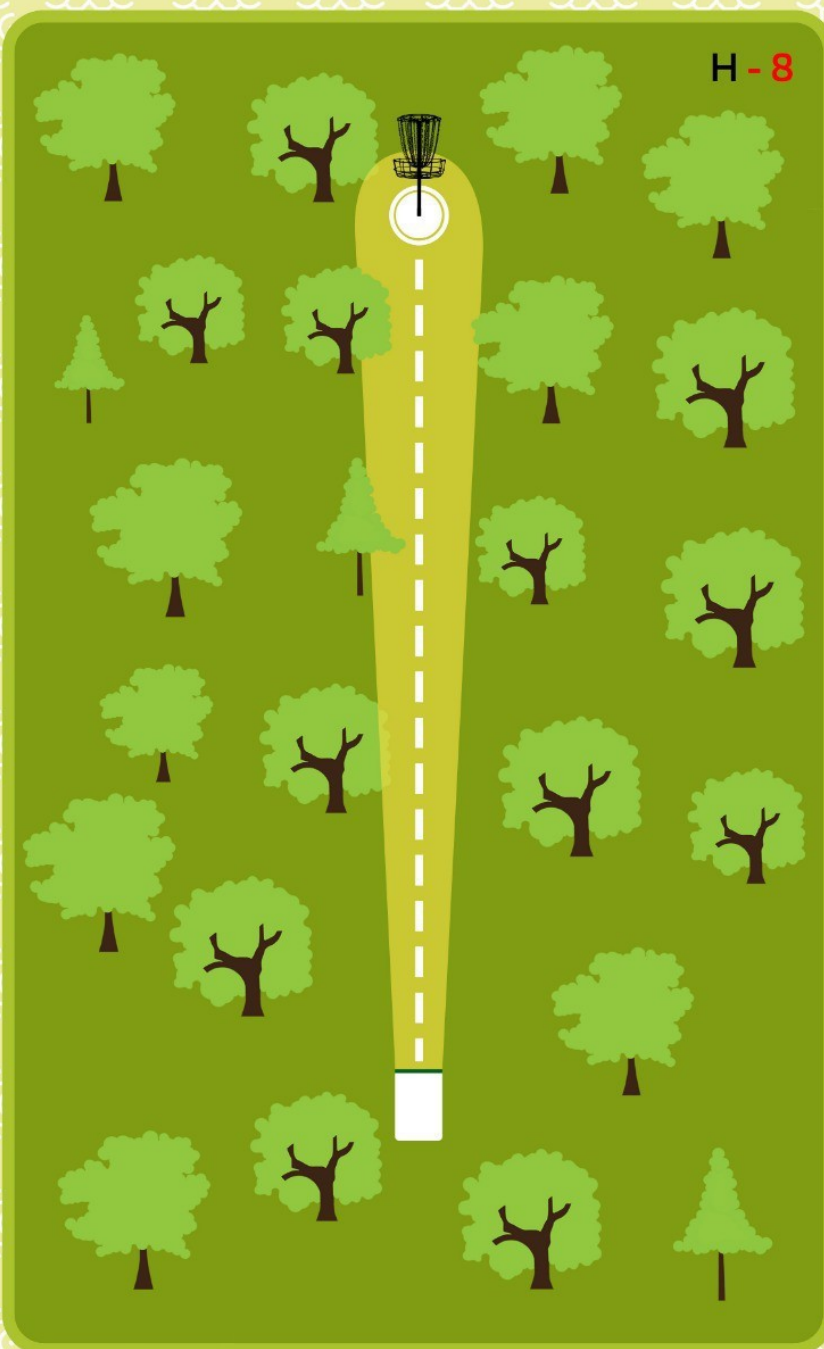

DZ

Dropzona. Starta
zona, no kuras
jāsāk spēlējums, ja
Mando šķērslis
apspēlēts pa
nepareizo pusi.

DEVINKALNU

Disku Golfa Parks

11

Par 3

91m

DEVĪNKALNU