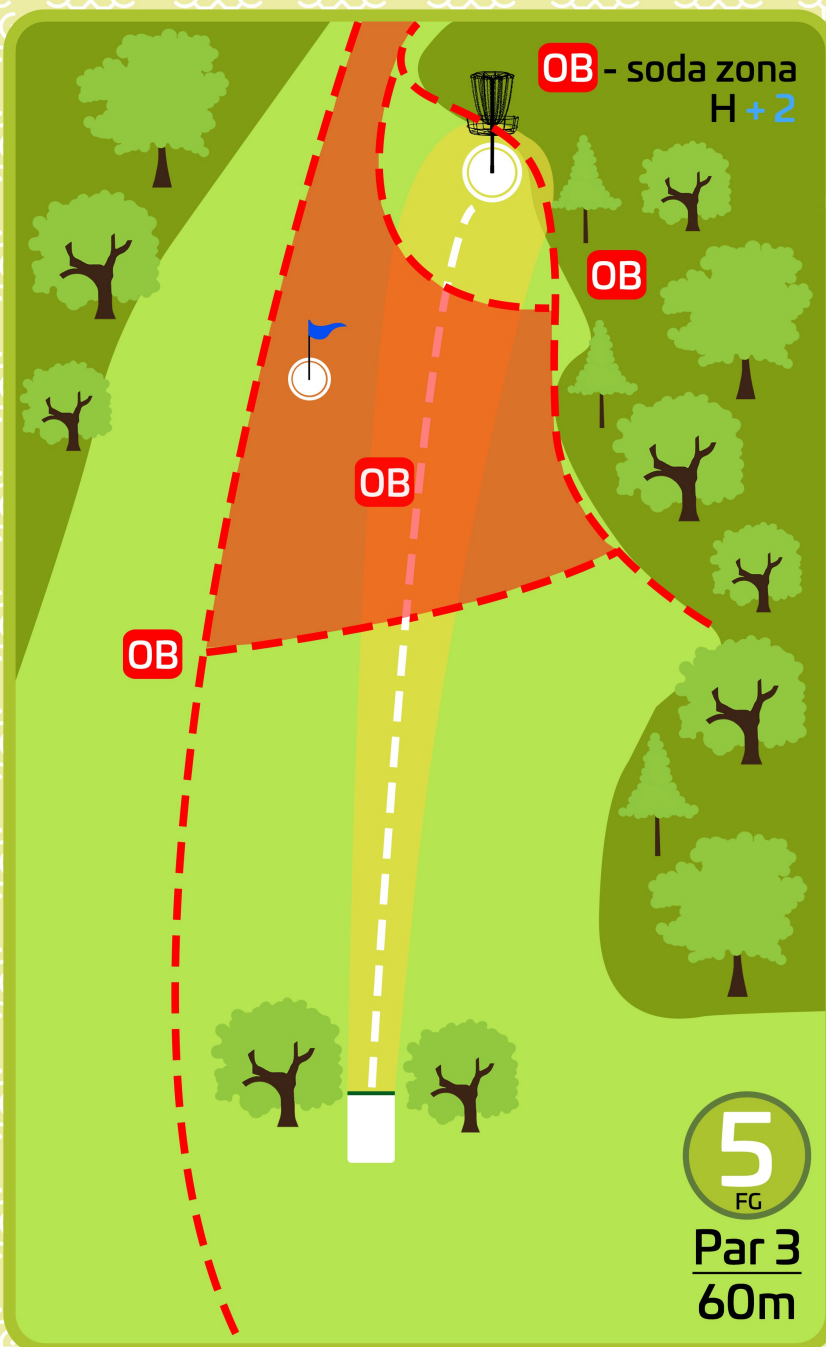

M

Mando (mandatory)
Obligātais šķērslis,
kurš jāapspēlē pa
norādīto pusi.
Aizmetot disku
garām obligātajam
šķērslim pa neīsto
pusi, spēlētājs
saņem 1 soda
punktu. Nākamo
gājieni izdara no
Dropzonas, kas
atzīmēta kartē.

DZ

Dropzona. Starta
zona, no kuras
jāsāk gadījumā, ja
Mando šķērslis
apspēlēts pa
nepareizo pusi.

DEVĪNKALNU

Disku Golfa Parks

4

Par 4
163m

OB

Auta līnija un zona. Izmetot disku ārpus laukuma, spēlētājs saņem 1 soda punktu. Nākamo gājieni izdara no vietas, kur disks izlidoja ārpus laukuma.

DEVĪNKALNU

Disku Golfa Parks

5

Par 3

83m

OB

Ja trāpa OB zonā, tad met no iepriekšējā metiena vietas bez soda.

OB

Auta līnija un zona. Izmetot disku ārpus laukuma, spēlētājs saņem 1 soda punktu. Nākamo gājieni izdara no vietas, kur disks izlidoja ārpus laukuma.

5
FG

Par 3
60m

DEVINĀKALNU

Disku Golfa Parks

6

Par 3

102m