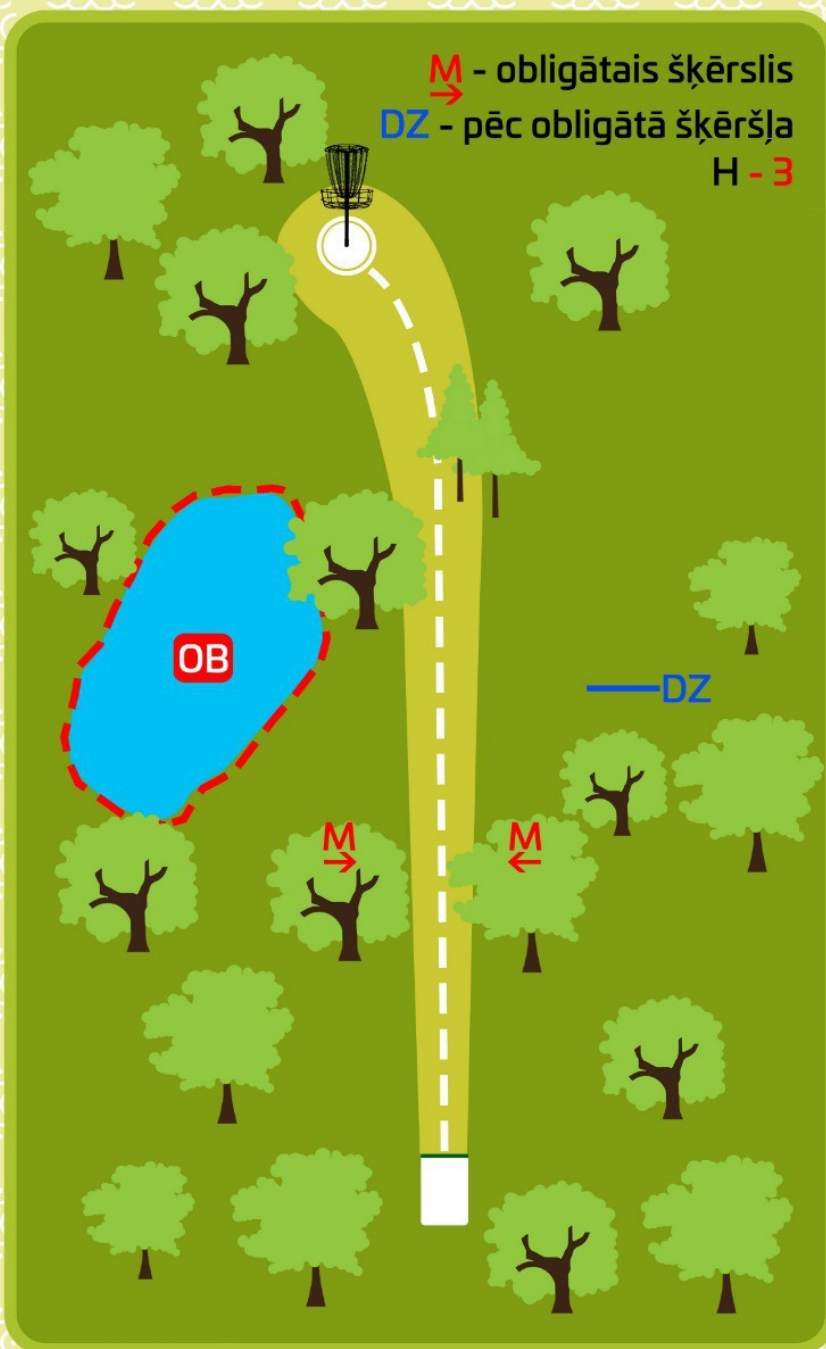

DEVĪNKALNU

Disku Golfa Parks

10

Par 3

74m

M

Mando (mandatory)
Obligātais šķērslis,
kurš jāapspēlē pa
norādīto pusi.
Aizmetot disku
garām obligātajam
šķērslim pa neīsto
pusi, spēlētājs
saņem 1 soda
punktu. Nākamo
gājienu izdara no
Dropzonas, kas
atzīmēta kartē.

DZ

Dropzona. Starta
zona, no kuras
jāsāk spēlējums, ja
Mando šķērslis
apspēlēts pa
nepareizo pusi.

DEVINKALNU

Disku Golfa Parks

11

Par 3

91m

DEVĪNKALNU