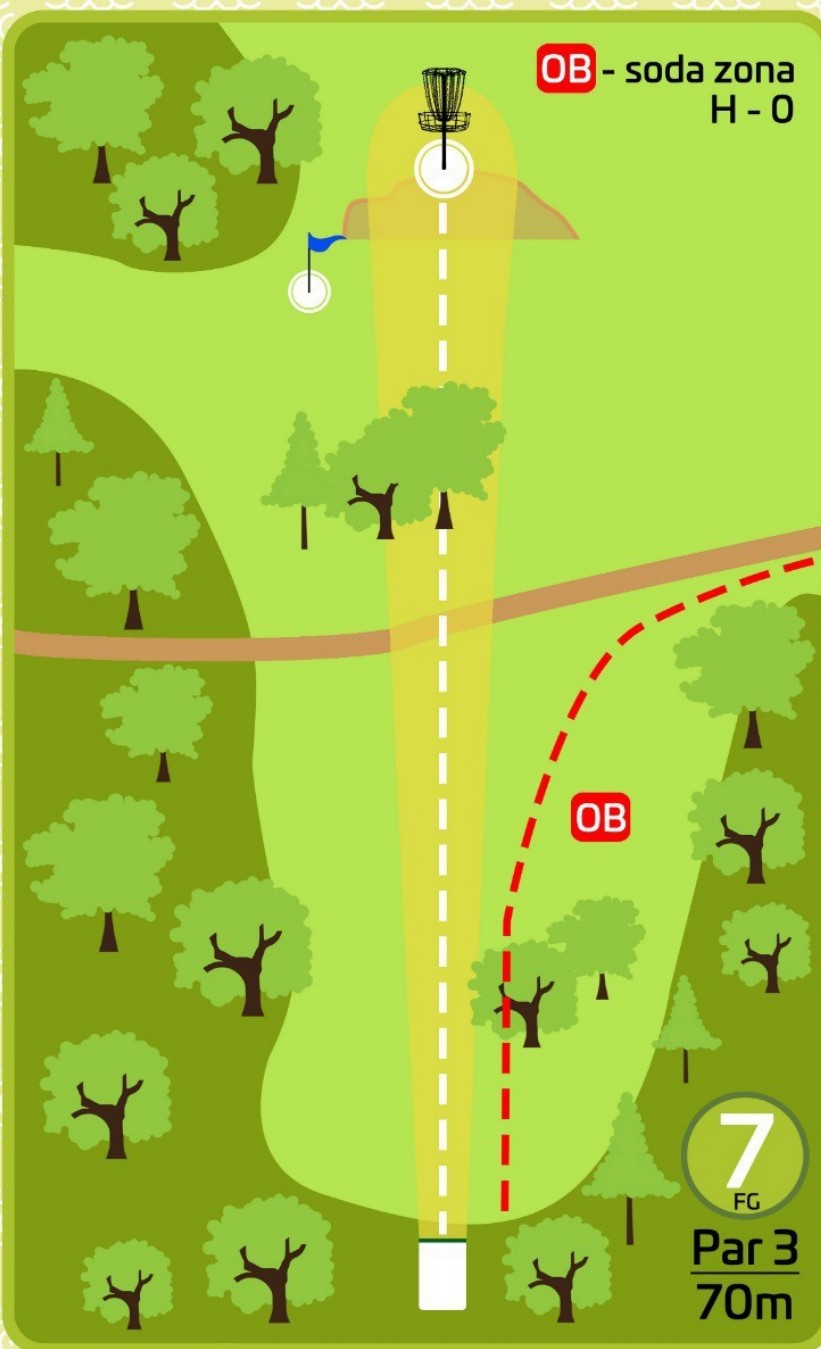

DEVINĀKALNU

Disku Golfa Parks

7

Par 4

133m

OB

Auta līnija un zona. Izmetot disku ārpus laukuma, spēlētājs saņem 1 soda punktu. Nākamo gājieni izdara no vietas, kur disks izlidoja ārpus laukuma.