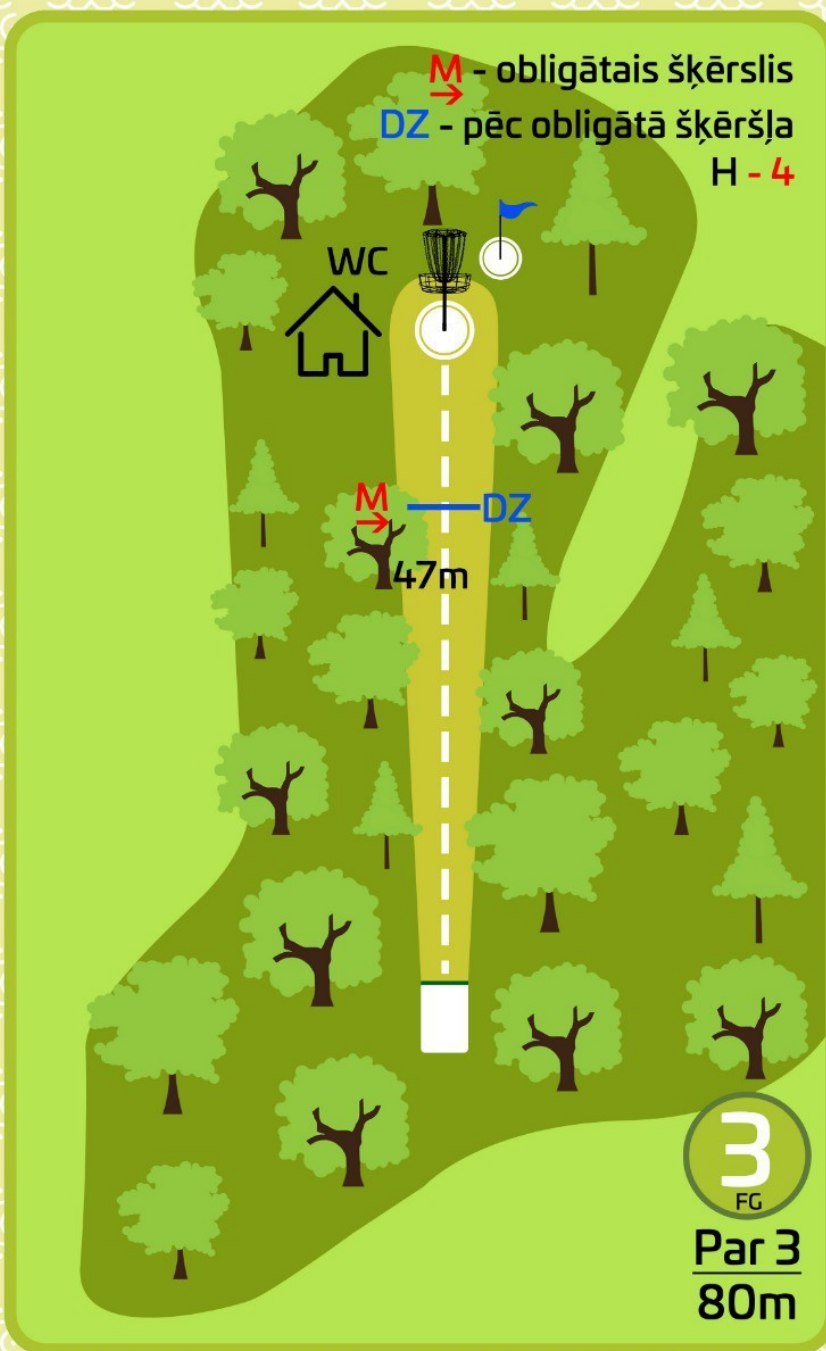

M

Mando (mandatory)
Obligātais šķērslis,
kurš jāapspēlē pa
norādīto pusi.
Aizmetot disku
garām obligātajam
šķērslim pa neīsto
pusi, spēlētājs
saņem 1 soda
punktu. Nākamo
gājieni izdara no
Dropzonas, kas
atzīmēta kartē.

DZ

Dropzona. Starta
zona, no kuras
jāsāk gadījumā, ja
Mando šķērslis
apspēlēts pa
nepareizo pusi.

DEVĪNKALNU

Disku Golfa Parks

4

Par 4
163m

OB

Auta līnija un zona. Izmetot disku ārpus laukuma, spēlētājs saņem 1 soda punktu. Nākamo gājieni izdara no vietas, kur disks izlidoja ārpus laukuma.