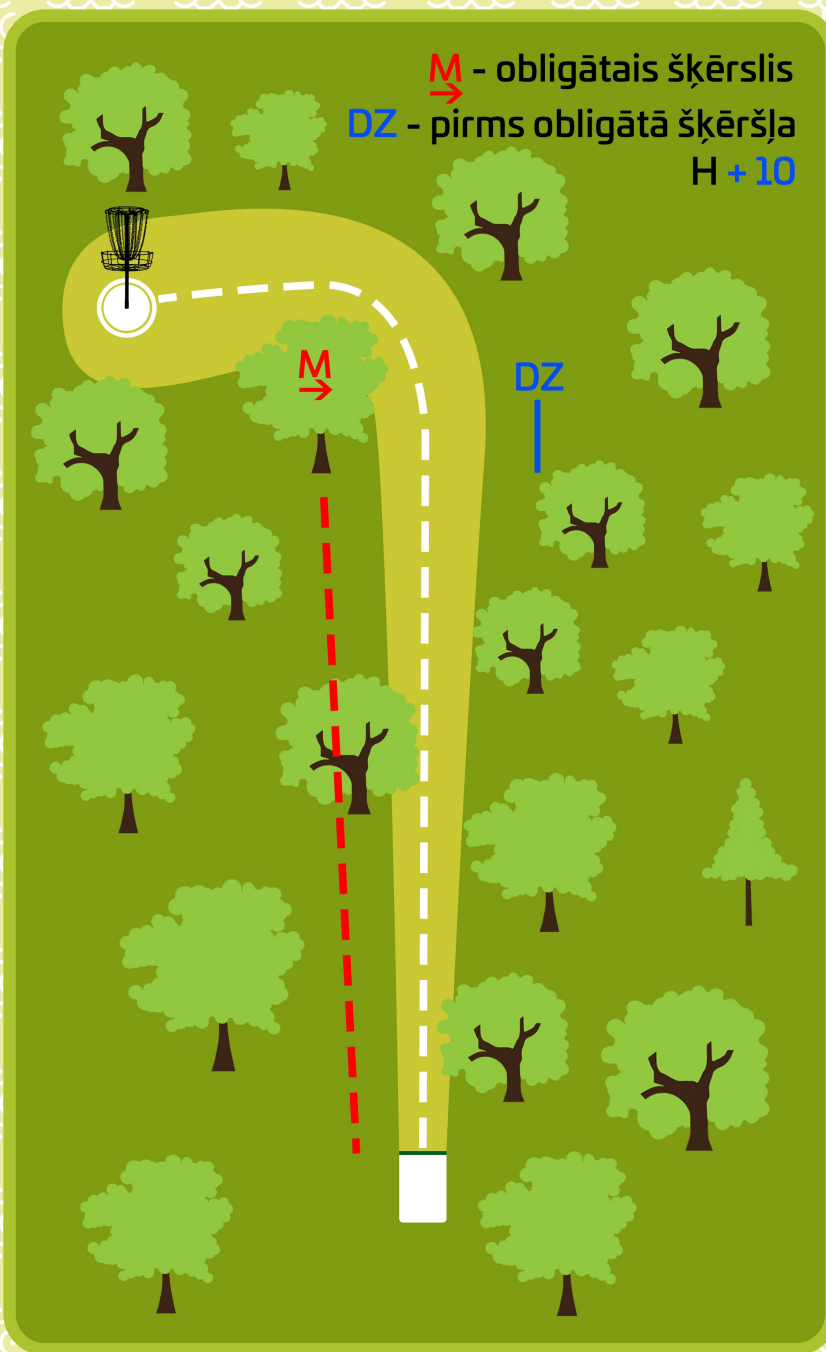

DEVĪNKALNU

Disku Golfa Parks

12

Par 4
138m

M

Mando (mandatory)
Obligātais šķērslis,
kurš jāaspēlē pa
norādīto pusi.
Aizmetot disku
garām obligātajam
šķērslim pa neīsto
pusi, spēlētājs
saņem 1 soda
punktu. Nākamo
gājieni izdara no
Dropzonas, kas
atzīmēta kartē.

DZ

Dropzona. Starta
zona, no kuras
jāsāk gadījumā, ja
Mando šķērslis
aspēlēts pa
nepareizo pusi.

M - obligātais šķērslis
DZ - pirms obligātā šķēršļa
H + 10