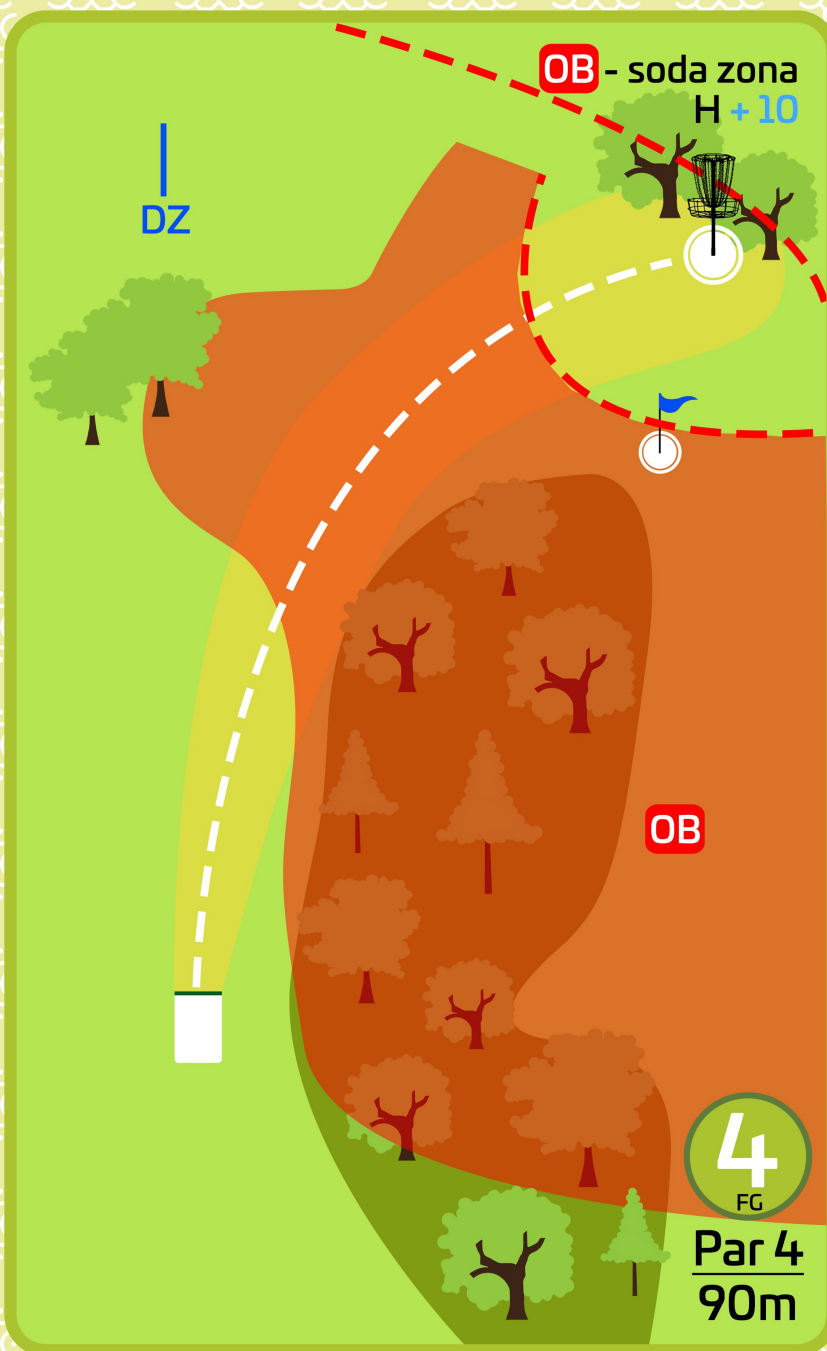

M

Mando (mandatory)
Obligātais šķērslis,
kurš jāapspēlē pa
norādīto pusi.
Aizmetot disku
garām obligātajam
šķērslim pa neīsto
pusi, spēlētājs
saņem 1 soda
punktu. Nākamo
gājieni izdara no
Dropzonas, kas
atzīmēta kartē.

DZ

Dropzona. Starta
zona, no kuras
jāsāk gadījumā, ja
Mando šķērslis
apspēlēts pa
nepareizo pusi.

DEVĪNKALNU

Disku Golfa Parks

4

Par 4
163m

OB

Auta līnija un zona. Izmetot disku ārpus laukuma, spēlētājs saņem 1 soda punktu. Nākamo gājieni izdara no vietas, kur disks izlidoja ārpus laukuma.