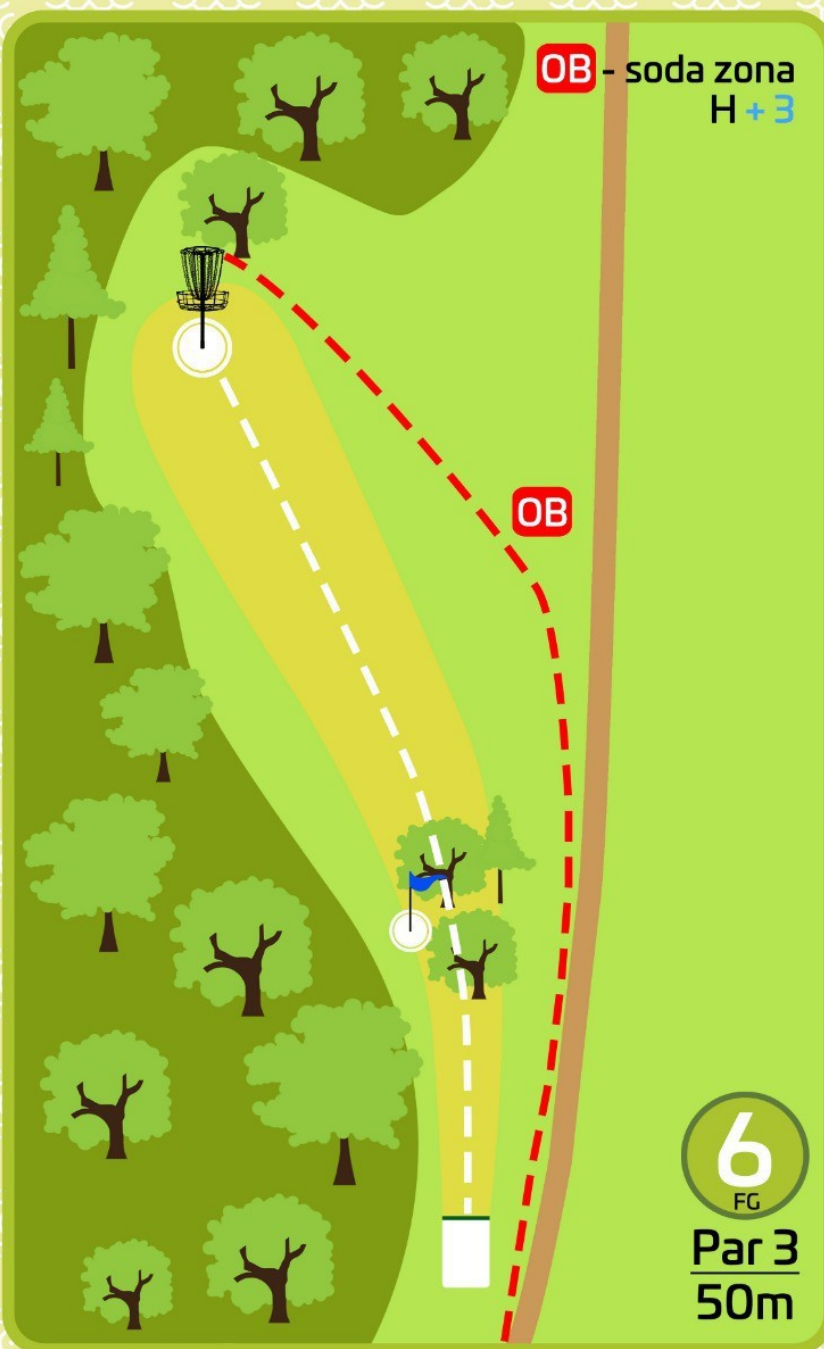

DEVINĀKALNU

Disku Golfa Parks

6

Par 3

102m

OB

Auta līnija un zona. Izmetot disku ārpus laukuma, spēlētājs saņem 1 soda punktu. Nākamo gājieni izdara no vietas, kur disks izlidoja ārpus laukuma.