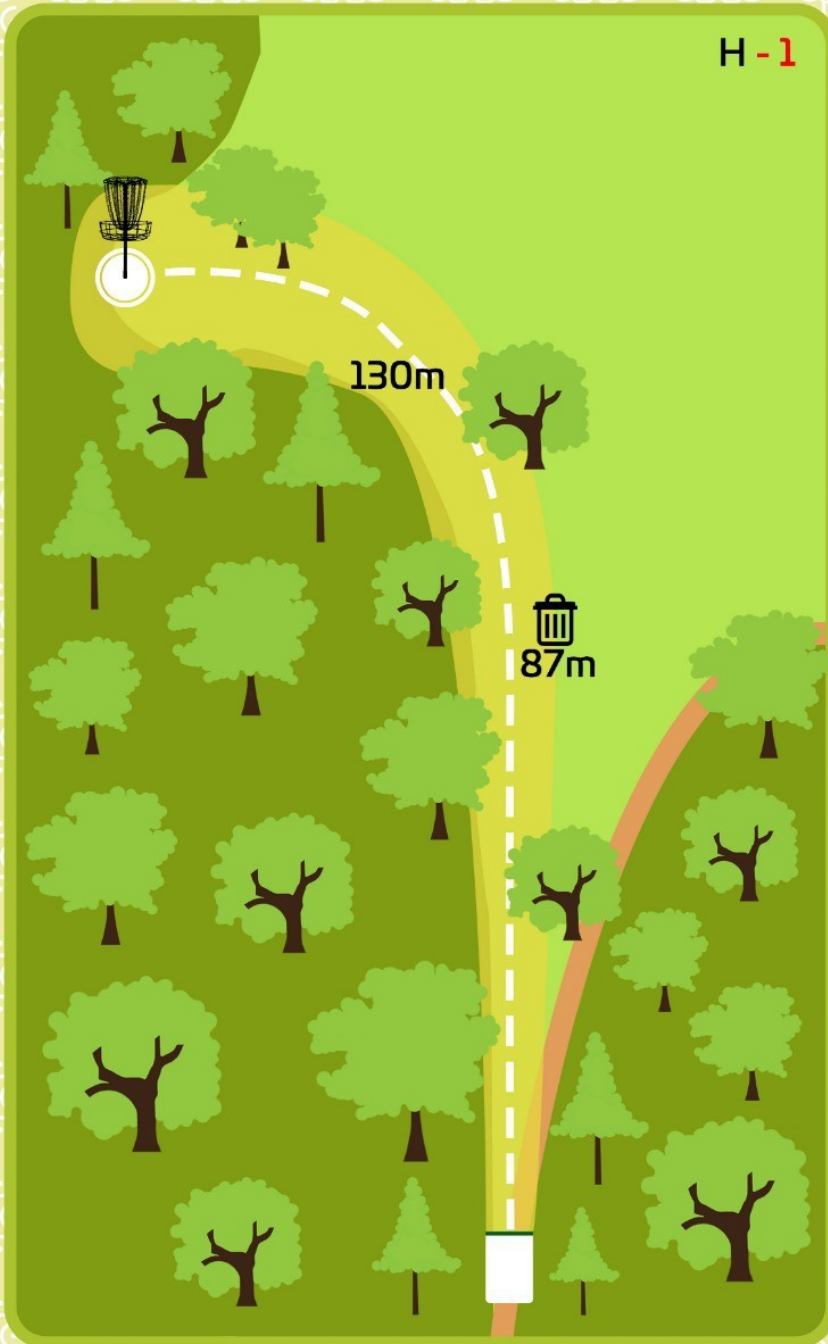

Auta līnija un zona. Izmetot disku ārpus laukuma, spēlētājs saņem 1 soda punktu. Nākamo gājieni izdara no vietas, kur disks izlidoja ārpus laukuma.

DEVINĀKALŅU

Disku Golfa Parks

8

Par 5

208m

H-1

DEVINĀKALNU