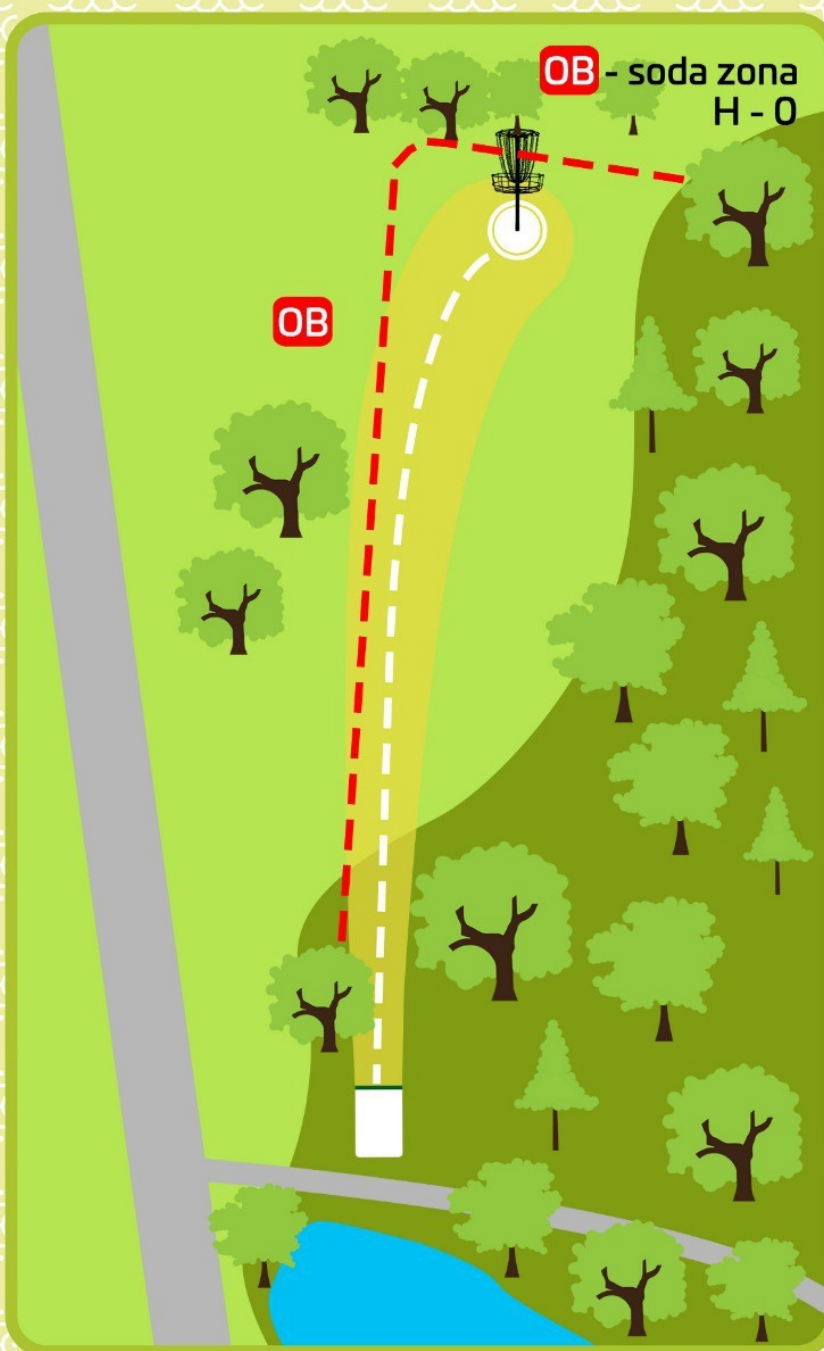

OB

Auta līnija un zona. Izmetot disku ārpus laukuma, spēlētājs saņem 1 soda punktu. Nākamo gājieni izdara no vietas, kur disks izlidoja ārpus laukuma.

OB - soda zona

H - 4

DEVINĀKALŅU

Disku Golfa Parks

14

Par 3

88m

OB

Auta līnija un zona. Izmetot disku ārpus laukuma, spēlētājs saņem 1 soda punktu. Nākamo gājieni izdara no vietas, kur disks izlidoja ārpus laukuma.

DEVĪNKALNU

Disku Golfa Parks

15

Par 3

67m