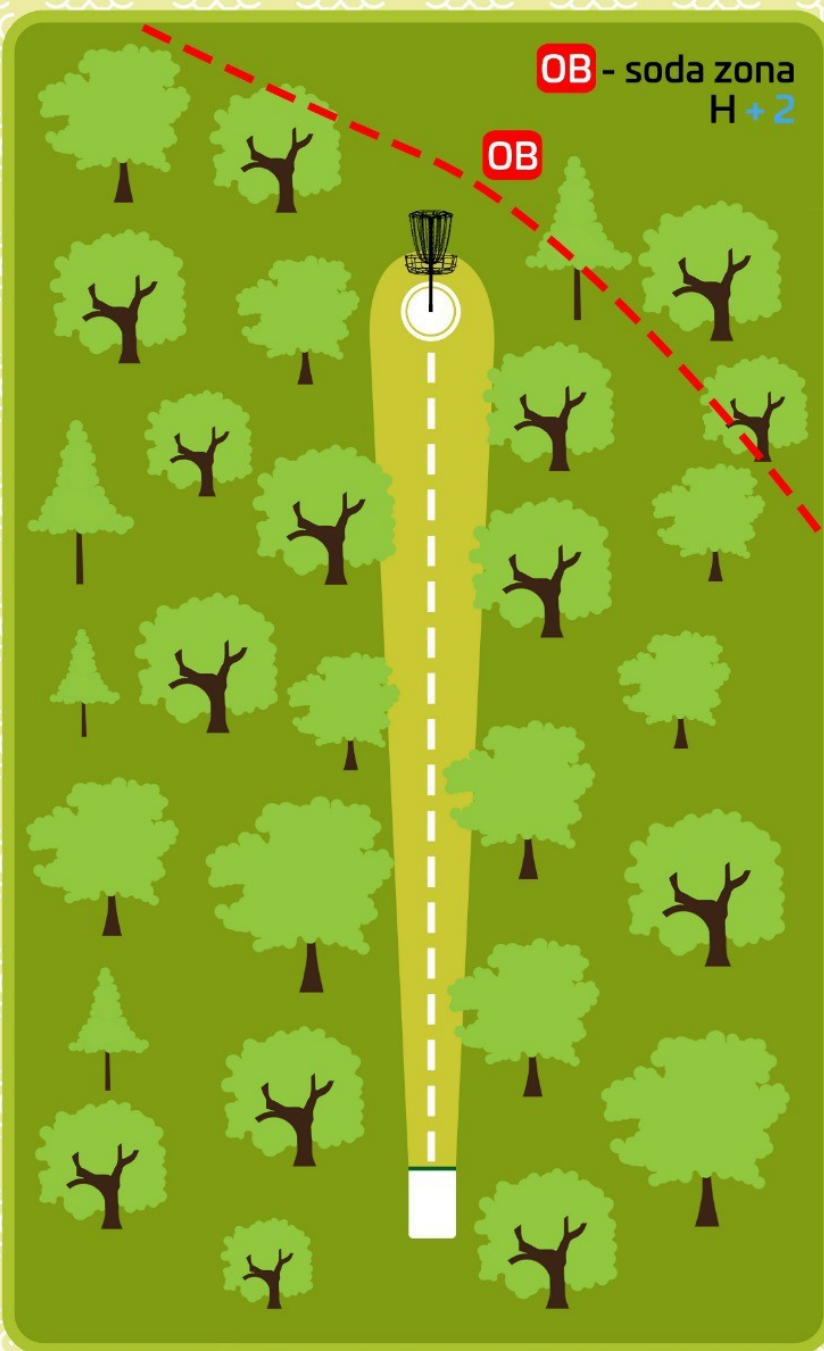

DEVĪNKALNU

Disku Golfa Parks

10

Par 3

74m

M

Mando (mandatory)
Obligātais šķērslis,
kurš jāapspēlē pa
norādīto pusi.
Aizmetot disku
garām obligātajam
šķērslim pa neīsto
pusi, spēlētājs
saņem 1 soda
punktu. Nākamo
gājienu izdara no
Dropzonas, kas
atzīmēta kartē.