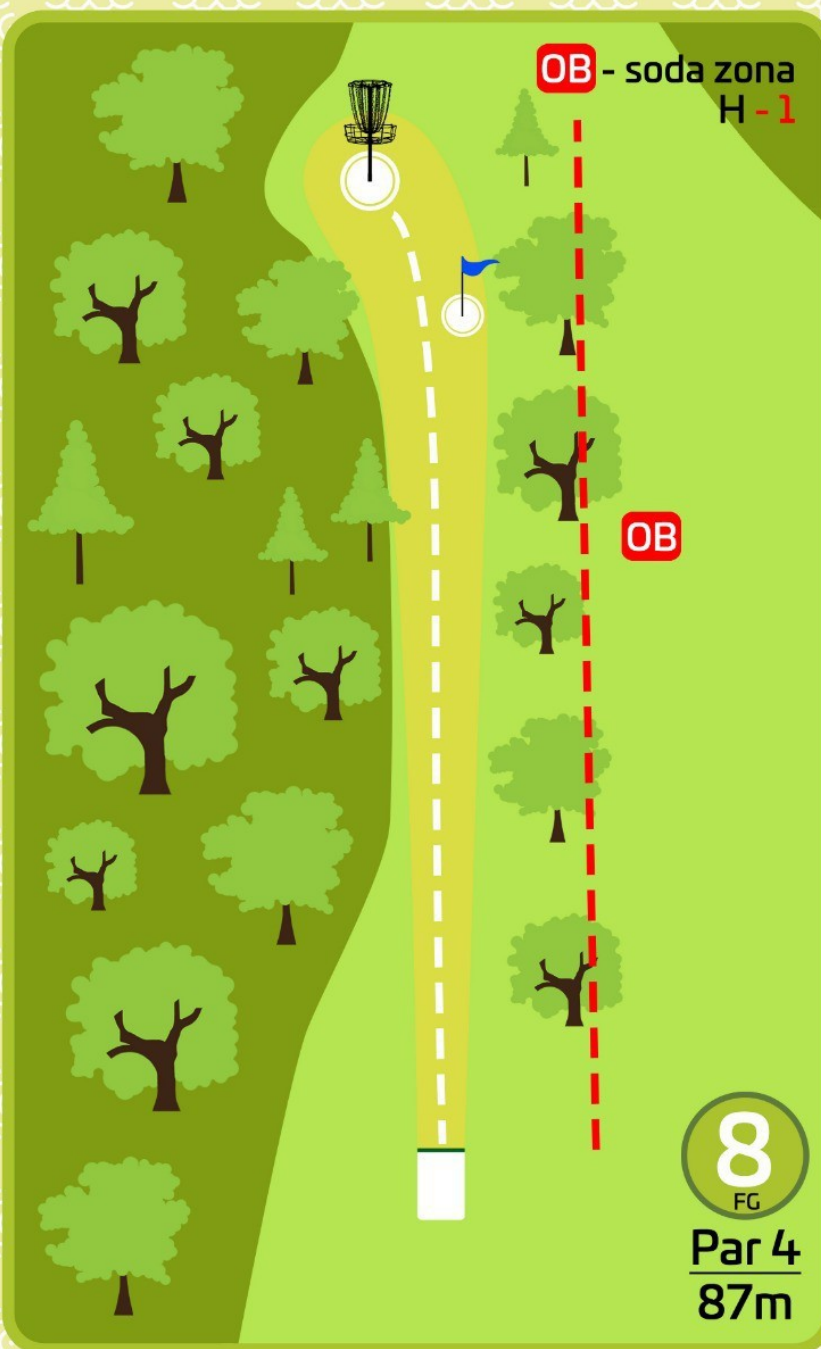

OB

Auta līnija un zona. Izmetot disku ārpus laukuma, spēlētājs saņem 1 soda punktu. Nākamo gājieni izdara no vietas, kur disks izlidoja ārpus laukuma.

DEVĪNKALNU

Disku Golfa Parks

17

Par 3

106m

OB

Auta līnija un zona. Izmetot disku ārpus laukuma, spēlētājs saņem 1 soda punktu. Nākamo gājieni izdara no vietas, kur disks izlidoja ārpus laukuma.

OB - soda zona
H-1

OB

8
FG

Par 4
87m

DEVĪNKALNU

Disku Golfa Parks