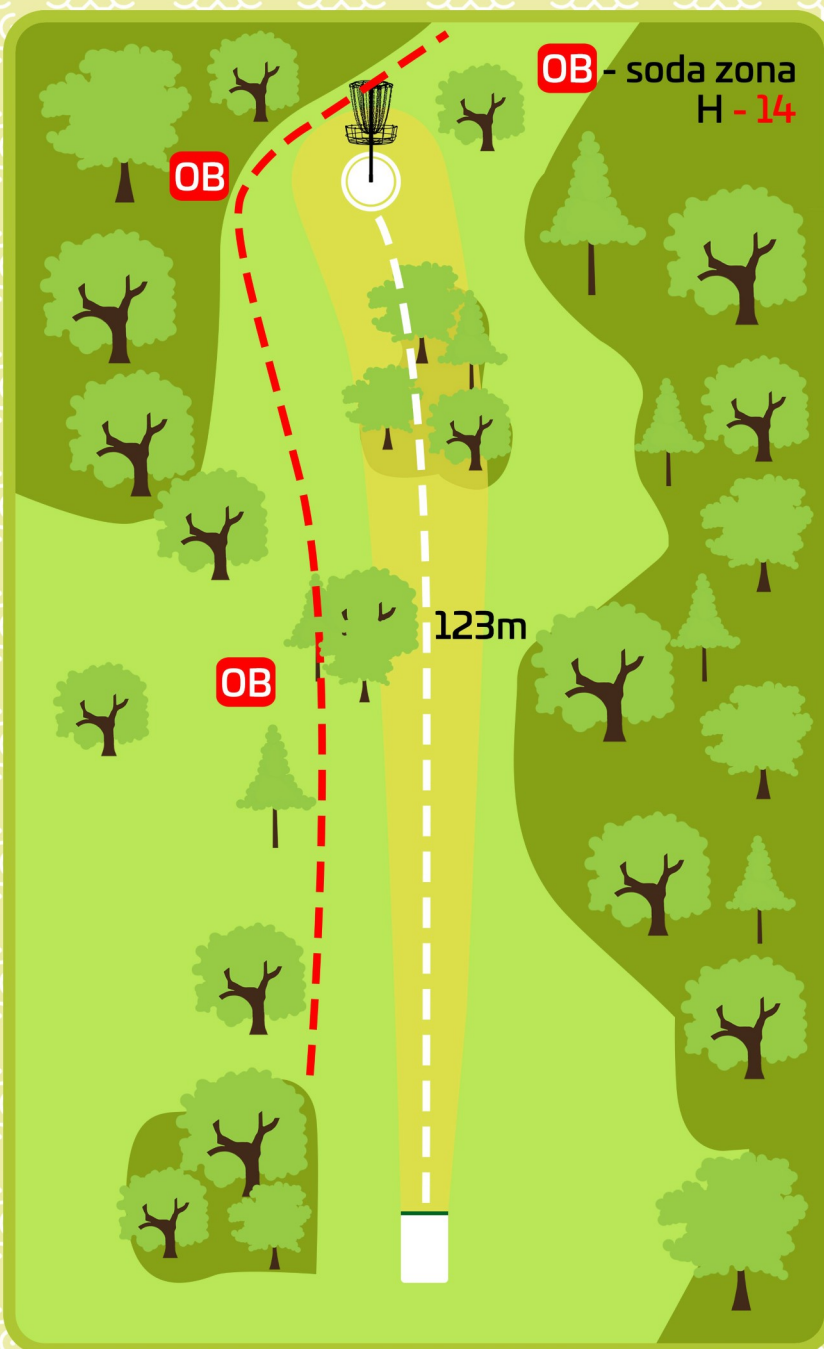

DZ

Dropzona. Starta
zona, no kuras
jāsāk gadījumā, ja
Mando šķērslis
apspēlēts pa
nepareizo pusi.

M - obligātais šķērslis
DZ - pēc obligātā šķēršļa
H - 2

DEVĪNKALNU

Disku Golfa Parks

16

Par 4

195m

OB

Auta līnija un zona. Izmetot disku ārpus laukuma, spēlētājs saņem 1 soda punktu. Nākamo gājieni izdara no vietas, kur disks izlidoja ārpus laukuma.

DEVĪNKALNU

Disku Golfa Parks

17

Par 3

106m

OB